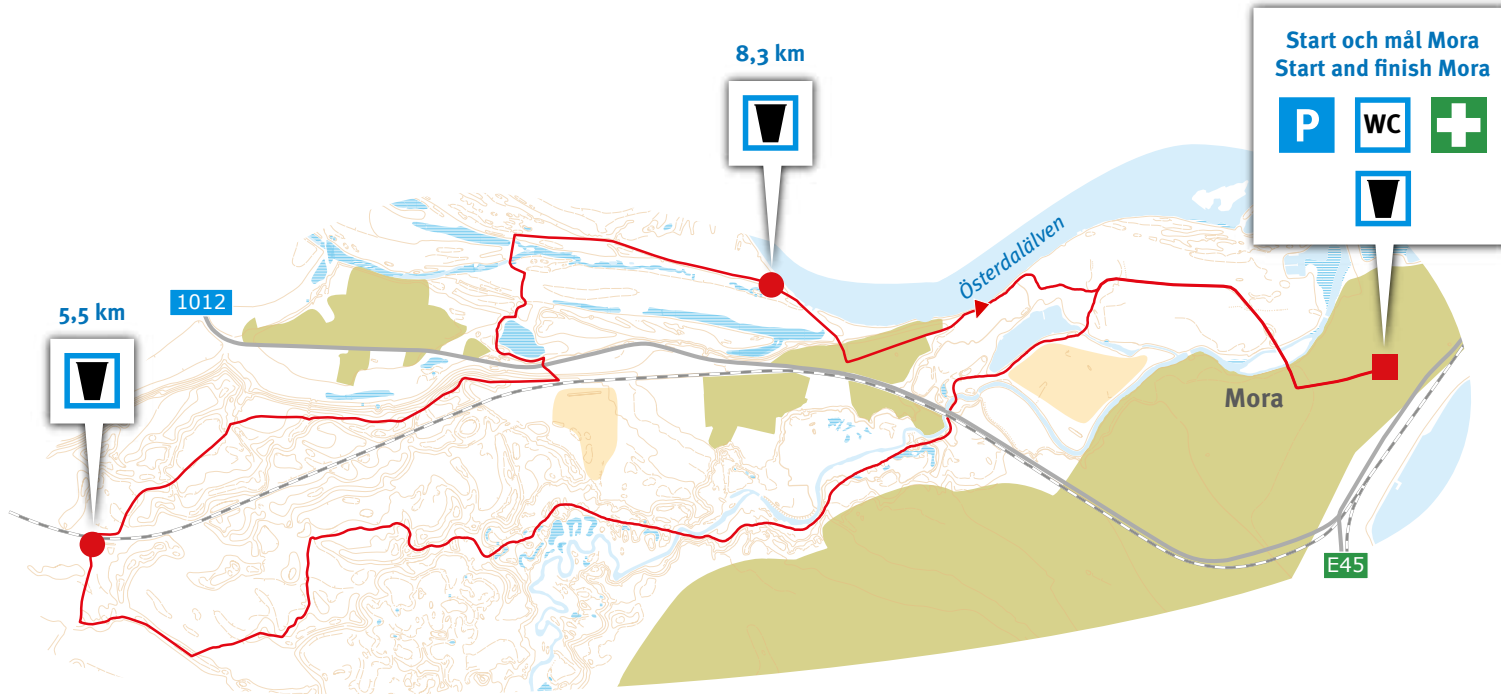

Trailvasan 10

-  • Vatten och Enervits sportdryck
Water and Enervit sport drink
-  Sjukvård
Medical care
-  Toaletter
Toilets
-  **P** **Publikparkering**
Spectator parking
-  Bilväg Road
-  Trailvasan 10, 10 km
-  Start och mål Start and finish